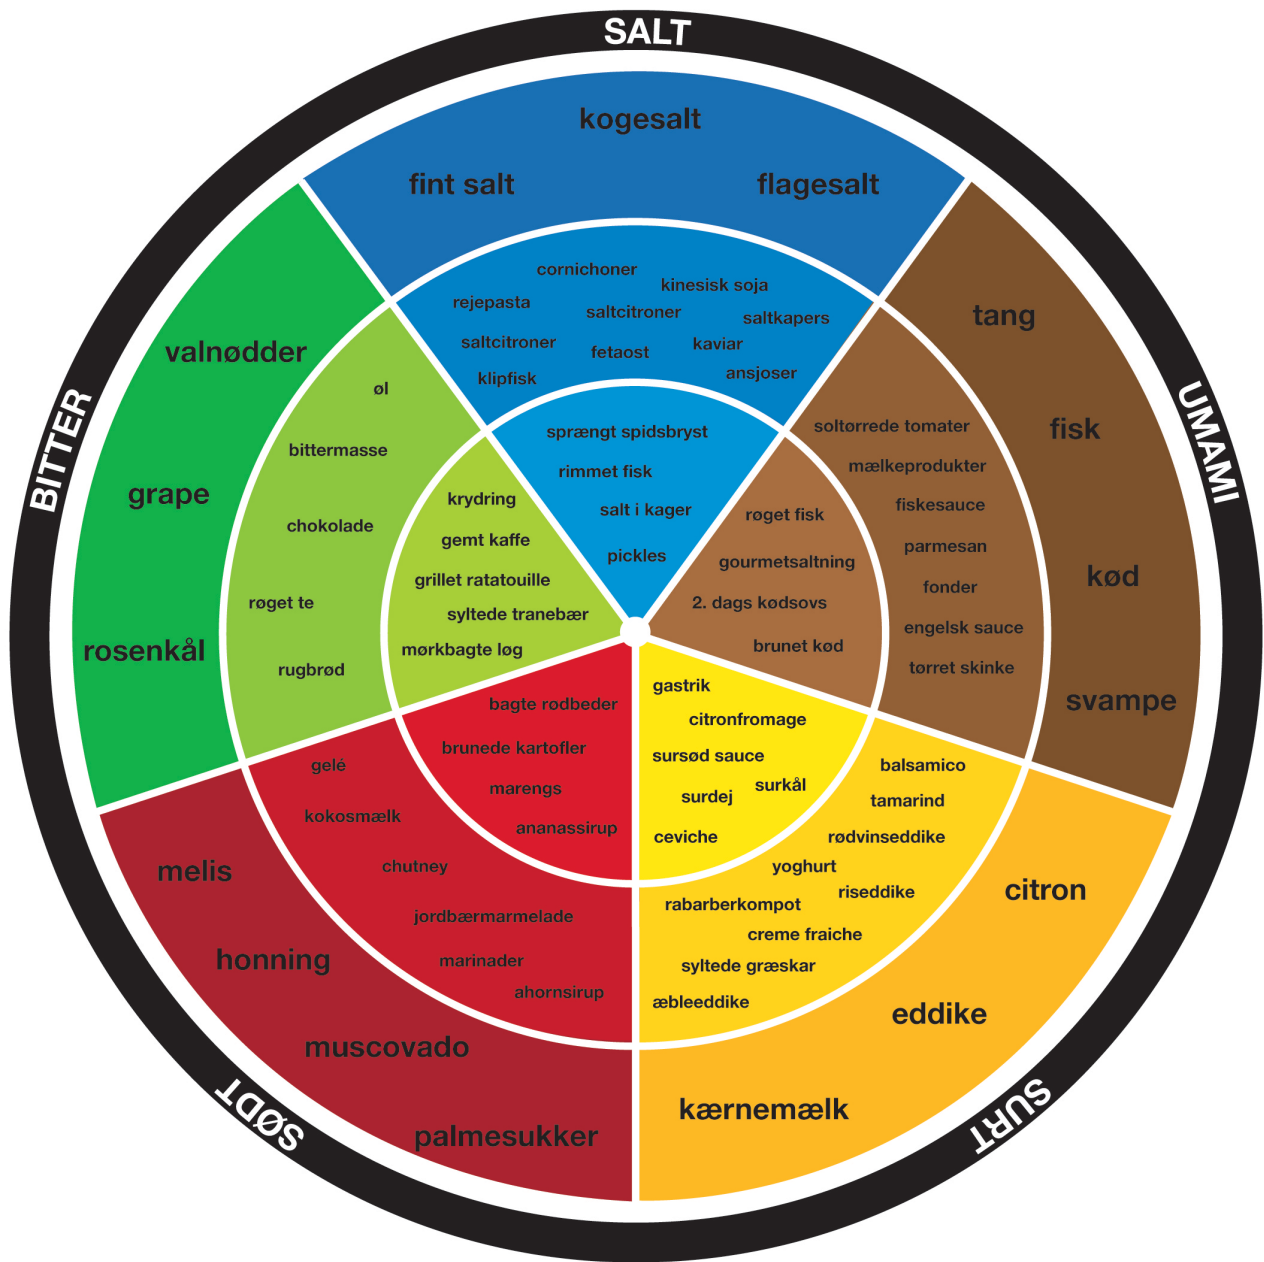

SMAGGSKOMPASSET

GRUNDSMAGENES PÅVIRKNING