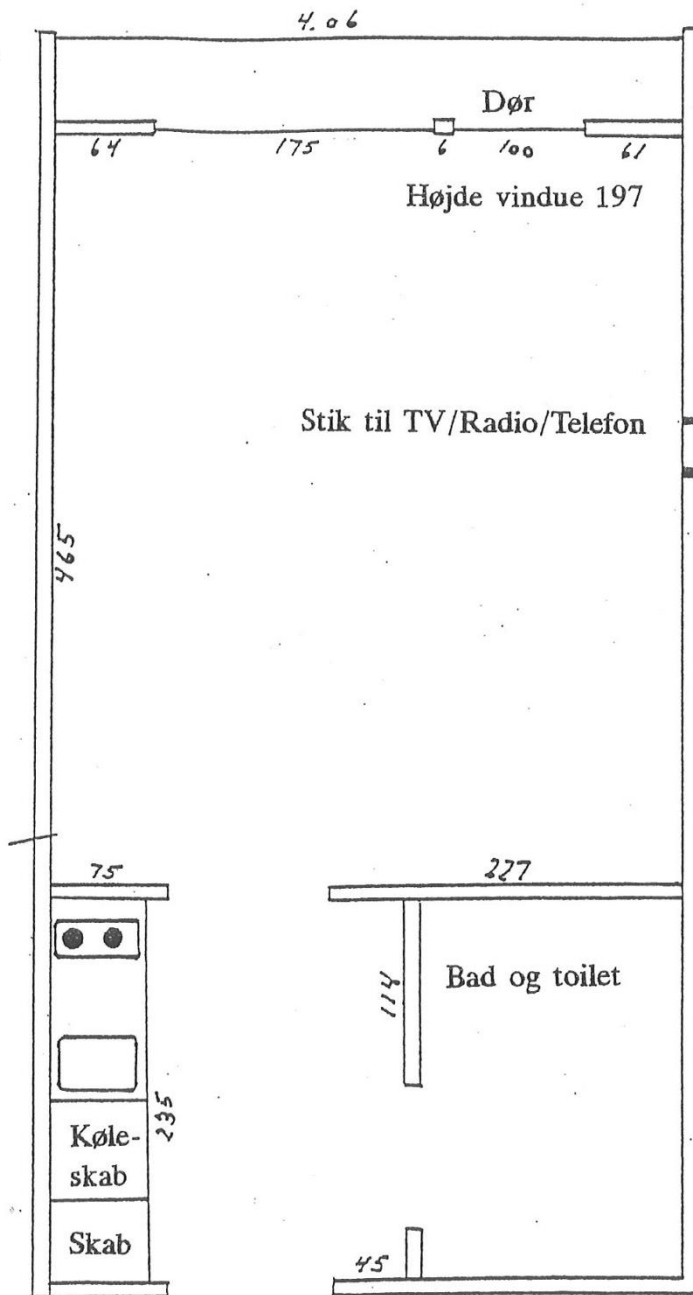

Plantegninger, Lille Birkholm Center - plejebolig og beskyttet bolig, ikke målfaste

Plejebolig:

## Skitse over beskyttet bolig

Beskyttet bolig:

**BESKRIVELSE:** Køkkendisk med overskab  
Skydedør til bad  
Vindue shøjde 196  
Døre 93 - Varmeapp. under vindue