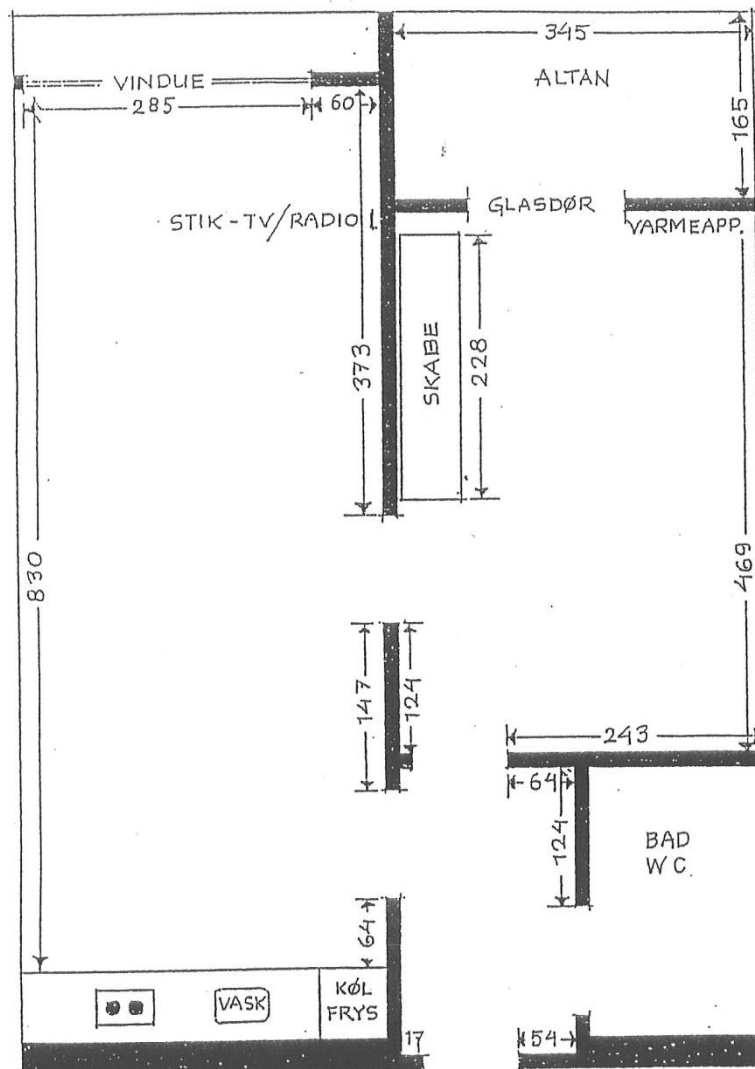

Plantegninger, Lille Birkholm Center - plejebolig og beskyttet bolig, ikke målfaste

Plejebolig:

## Skitse over beskyttet bolig

Beskyttet bolig:

**BESKRIVELSE:** Køkkendisk med overskab  
Skydedør til bad  
Vindue shøjde 196  
Døre 93 - Varmeapp. under vindue